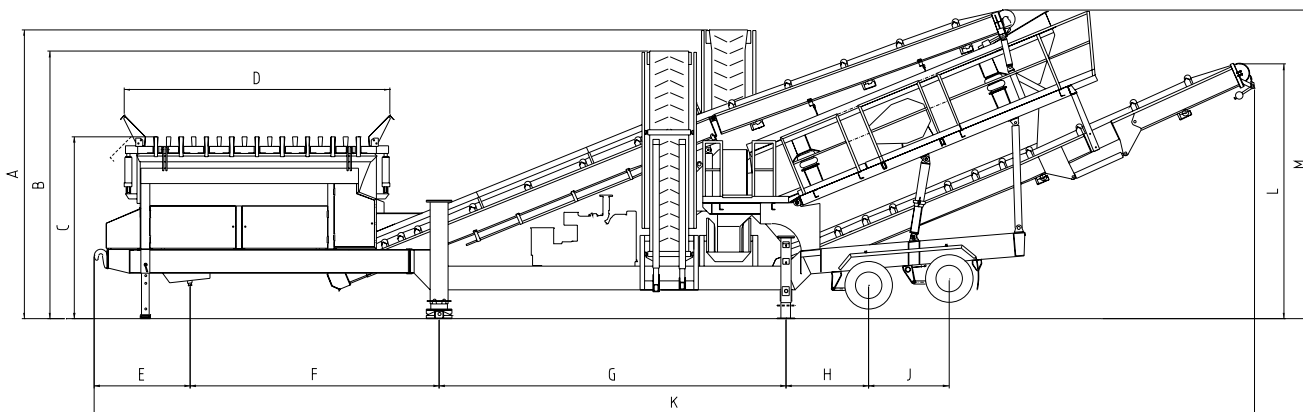

A	B	C	D	E	F	G	H	L	K	L	M
4.850	4.485	3.070	4.470	1.620	4.190	5.840	1.395	1.360	19.535	4.290	5.195
15' 11"	14' 9"	10' 1"	14' 8"	5' 4"	13' 9"	19' 2"	4' 7"	4' 6"	64' 1"	14' 1"	17'

TEKNISK SPECIFIKATION

Bandmatarficka

6 m³ med 1 000 mm brett matarband. Bandet löper över 13 rullar Ø 108 för att eliminera nedhäng mellan rullarna. Steglös reglerbar hastighet via kuggväxelmotor och frekvensstyrning. Gummibelagd drivtrumma.

Drivenhet

John Deere typ 4045 TF 258 med 80 kVA generator

Transportbredd: 3 000 mm
Transporthöjd: 4 000 mm
Vikt ca: 25 ton

Grovgaller

Plant hydrauliskt fjärrstyrt grovgaller. Tippriktningen ändras enkelt genom att flytta låssprintarna.

Siktenhet

Sikt i dim. 5 200x1 500 mm, 2-däckad, 4-lagrad, vilande på 4 st luftgummidämpare. Gångplan runt sikten.

Transportlängd: 18 160 mm
Arbetsbredd: 18 150 mm

Vi tillverkar även:

Representant

MÖCKELN

Möckeln Svenska AB • Solviksvägen 2 • SE-343 37 Älmhult • Sweden
Tel +46 (0)476-568 00 • Fax +46 (0)476-568 01
E-post: info@mockeln.com • Hemsida: www.mockeln.com

Reservasjon för ändringar i specifikation och utförande.