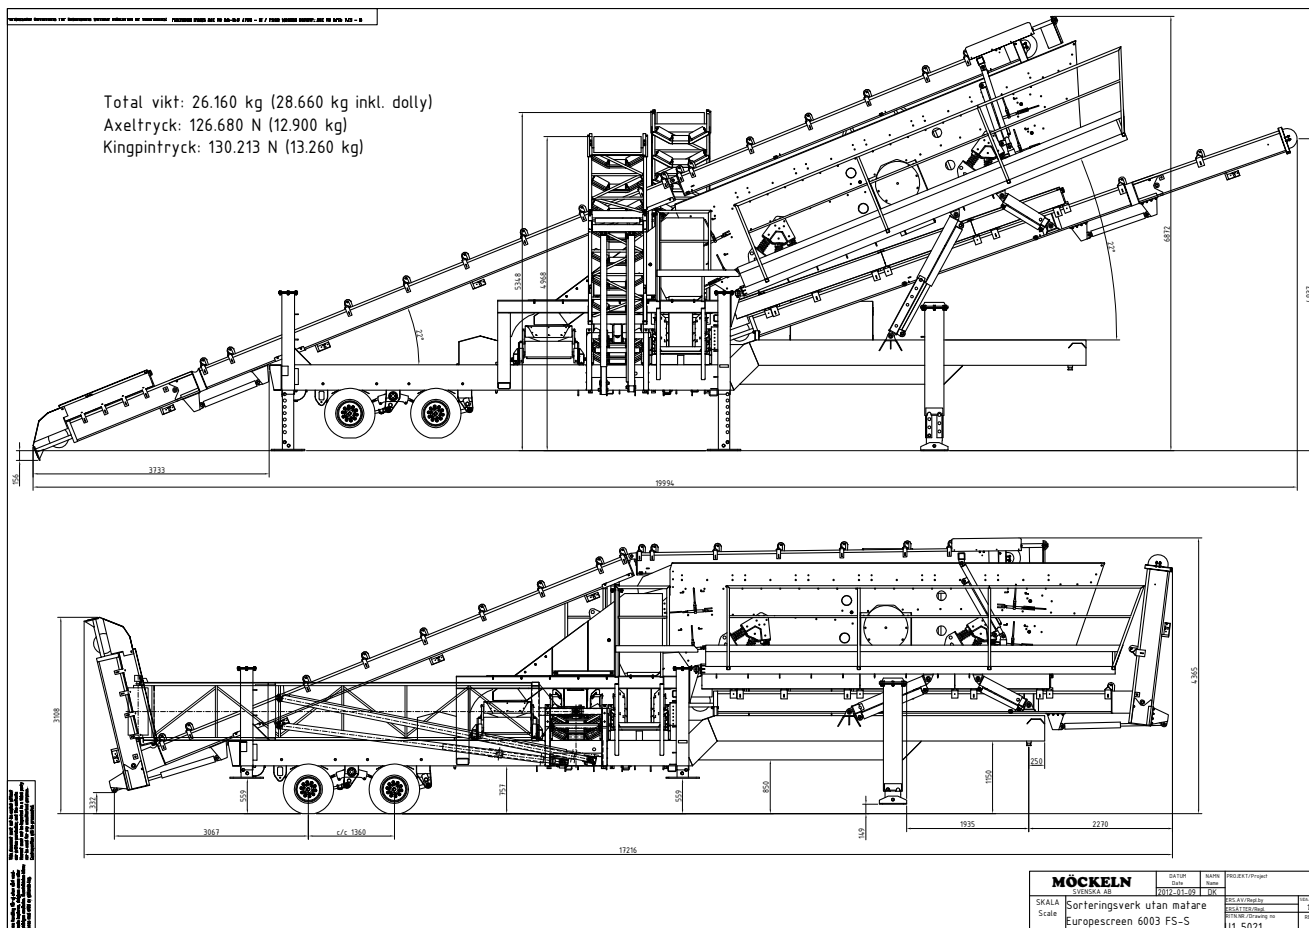

## Sorteringsverk Europescreen 6003 FS-S

**Möckelns sorteringsverk Europescreen 6003 FS-S är en bakåtvänd variant av den vanliga 6003 FS. Denna variant är framtagen för att underlätta dockning mot en annan kross- eller sorteringsanläggning med låg utmatning.**

### Sikt

3-däckad sikt 6100x1500 mm på alla däck.  
 Siktvinkeln är ställbar i 4 steg mellan 11°-22°.

### Transportörer

Maskinen har långa sidotransportörer med en utlastningshöjd på ca 5 m vilket ger bra spridning på materialen och stora upplag. Sidotransportörerna är 650 mm breda och försedda med medbringare för att minska tillbakarullning av material. Överkornstransportören är lös och kan ställas på valfri sida om verket.

### Transportmått

Längd: 17,2 m  
 Bredd: 3,16 m  
 Höjd: 4,4 m  
 Vikt: 26 500 kg