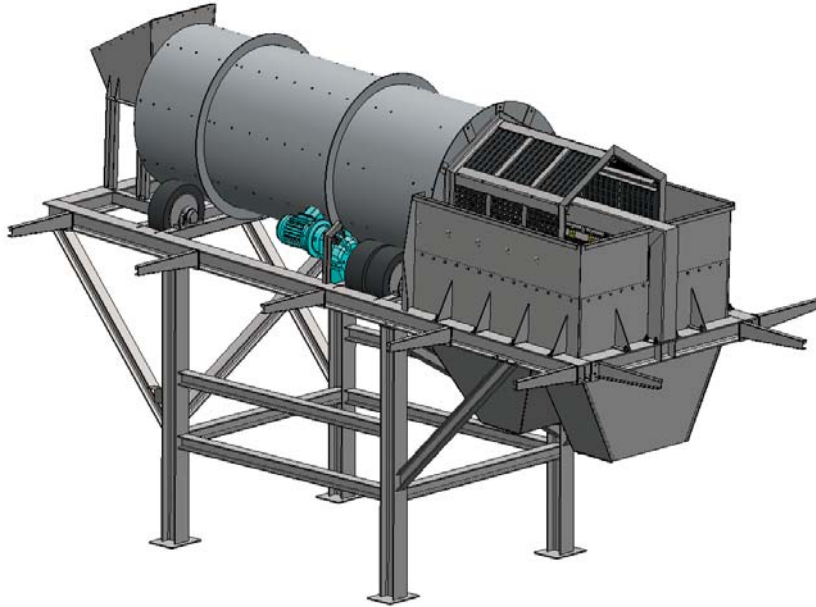

## Tvättrumma MTT55

**Tvättanläggning som tvättar och sorterar i samma moment. Tvättrumman har gummiklädd insida, smidig vattentillförsel och en gångbana runt om. Trumman kopplas ihop med en inkommande transportör och två utgående transportörer för det uppsorterade nytvättade materialet.**